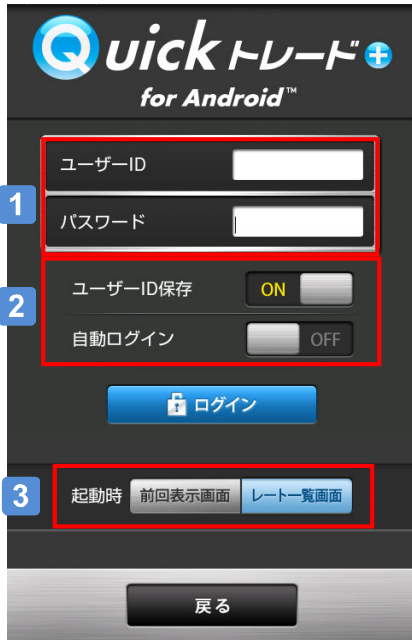

取引をはじめめる

推奨環境

対応OS	Android 4.4～
------	--------------

※機種依存や端末の設定等により、正常に表示されない場合がありますのでご注意ください。
※ご利用端末におけるフォントサイズを「大」「特大」に設定されている場合は、レートが正常に表示されないことがありますので、本アプリをご利用の際は「中」または「小」に変更してください。

操作用語

- ・タップ: 指で画面に軽く触れることをいいます。
- ・フリック: 指で画面に軽く触れ、スライドさせることをいいます。

画面を左右にスライドする操作を表しています。

画面を上下にスライドする操作を表しています。

取引をはじめる

ログイン

1 ログインする

[ユーザーID]と[パスワード]を入力して[ログイン]をタップします。

2 [ユーザーID保存]と[自動ログイン]

[ユーザーID保存]を[ON]にすると、ユーザーIDを保存します。
[自動ログイン]を[ON]にすると、次回起動時に自動でログインします。
[OFF]にすると、ログインの都度パスワードを入力します。
※自動ログインが[ON]の場合、ユーザーID保存も[ON]になります。