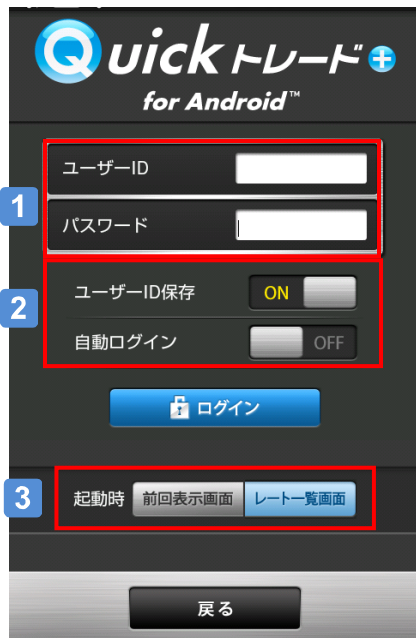

取引をはじめめる

推奨環境

対応OS	Android 2.3～
------	--------------

※機種依存や端末の設定等により、正常に表示されない場合がありますのでご注意ください。
※ご利用端末におけるフォントサイズを「大」「特大」に設定されている場合は、レートが正常に表示されないことがありますので、本アプリをご利用の際は「中」または「小」に変更してください。

操作用語

- ・タップ: 指で画面に軽く触れることをいいます。
- ・フリック: 指で画面に軽く触れ、スライドさせることをいいます。

画面を左右にスライドする操作を表しています。

画面を上下にスライドする操作を表しています。

取引をはじめる

ログイン

1 ログインする

[ユーザーID]と[パスワード]を入力して[ログイン]をタップします。

2 [ユーザーID保存]と[自動ログイン]

[ユーザーID保存]を[ON]にすると、ユーザーIDを保存します。
[自動ログイン]を[ON]にすると、次回起動時に自動でログインします。
[OFF]にすると、ログインの都度パスワードを入力します。
※自動ログインが[ON]の場合、ユーザーID保存も[ON]になります。